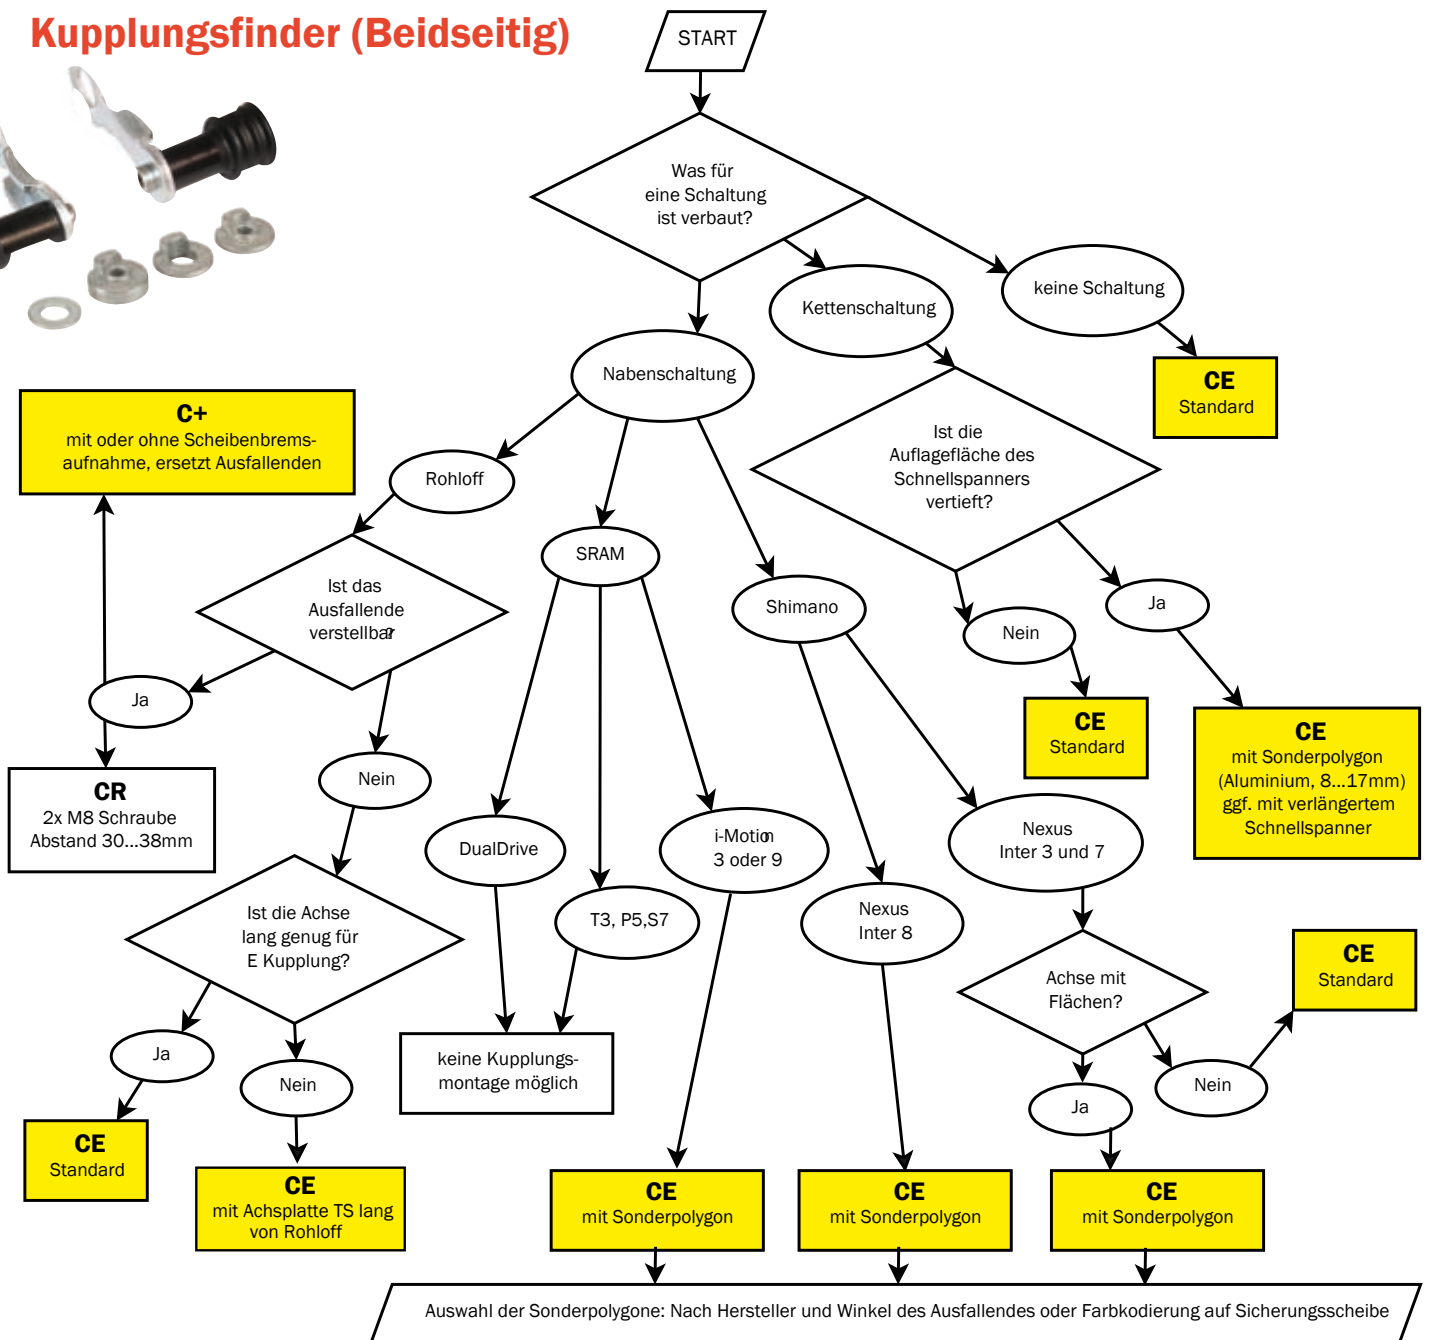

# (Einseitige) Kupplungen von Weber

Der Kupplungsfinder hilft Ihnen die richtige Kupplung zu wählen!

(Schritt für Schritt - Keine Angst vor großen Tabellen)

# (Beidseitige) Kupplungen von Weber

Der Kupplungsfinder hilft Ihnen die richtige Kupplung zu wählen!

## Kupplungsfinder (Beidseitig)

Telefon: **08056/90 20 88 - 0**

Bestellungen bitte per Fax: **08056/90 20 88 - 88**

oder E-Mail: **support3@weber-products.de**