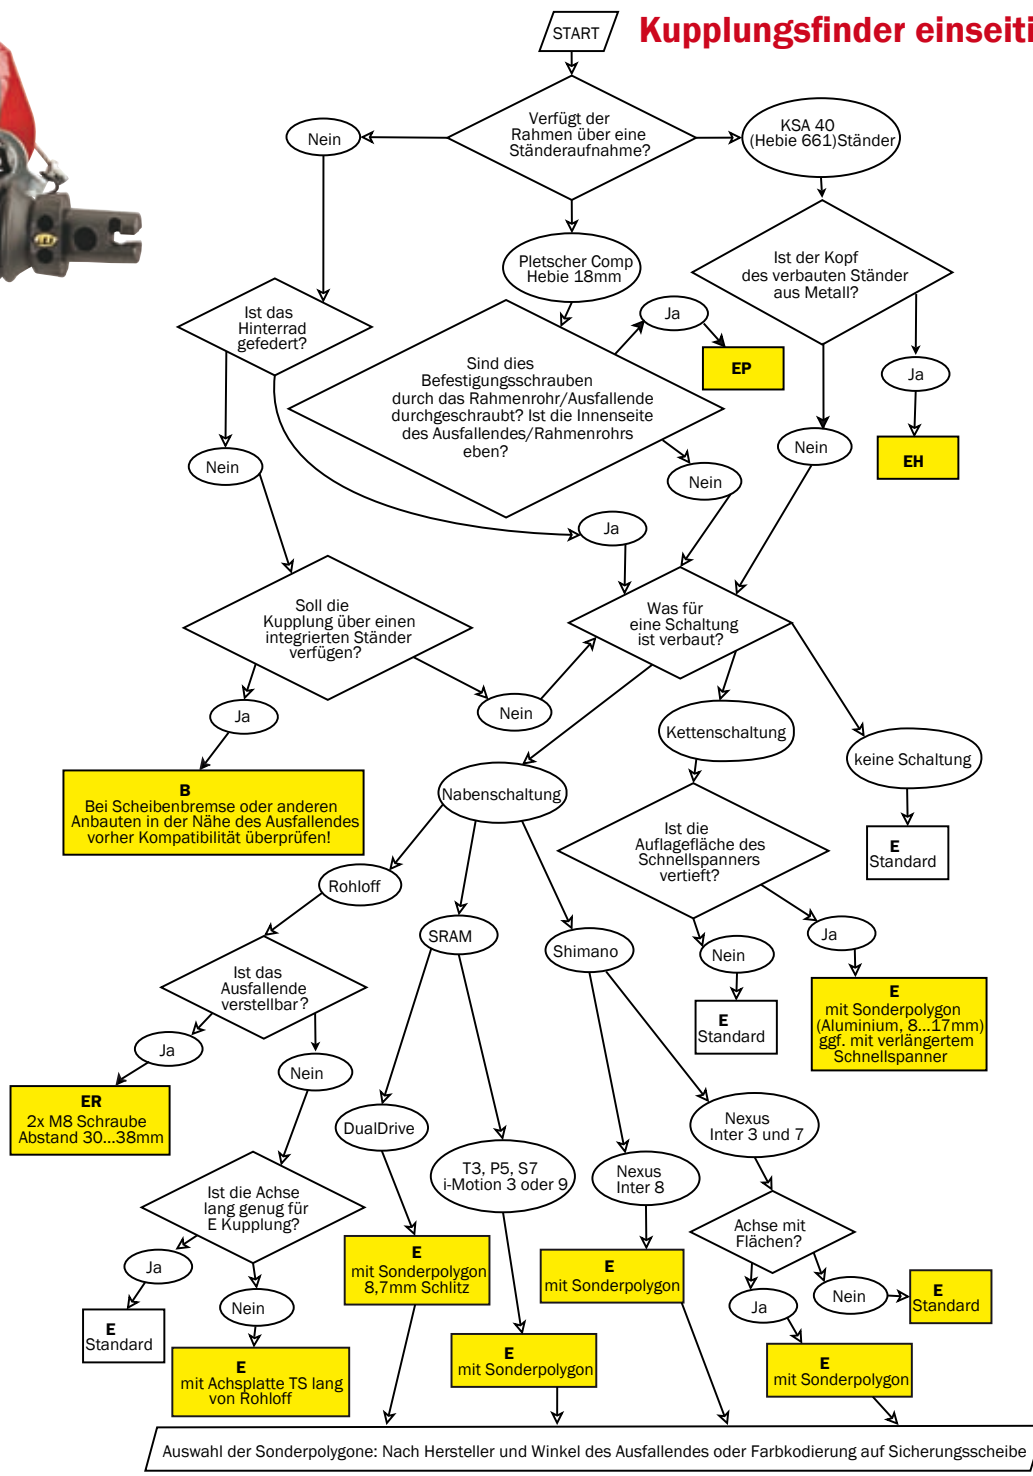

# (Einseitige) Kupplungen von Weber

Der Kupplungsfinder hilft Ihnen die richtige Kupplung zu wählen!

(Schritt für Schritt - Keine Angst vor großen Tabellen)

# (Beidseitige) Kupplungen von Weber

Der Kupplungsfinder hilft Ihnen die richtige Kupplung zu wählen!

## Kupplungsfinder (Beidseitig)

Telefon: **08056/90 20 88 - 0**

Bestellungen bitte per Fax: **08056/90 20 88 - 88**

oder E-Mail: **support3@weber-products.de**